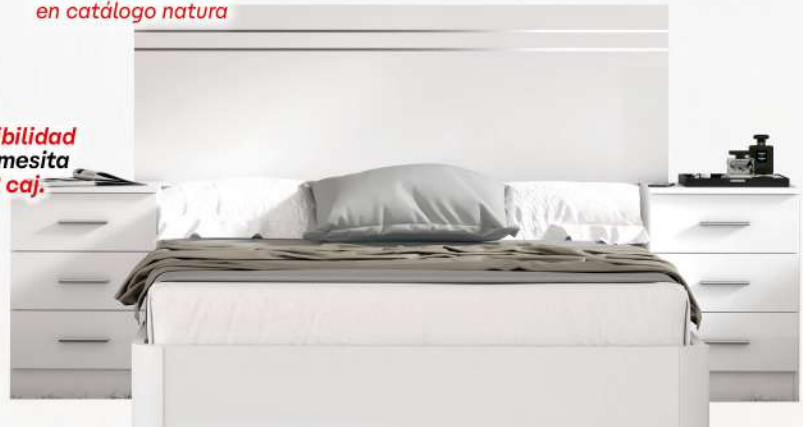

3064 ▶ Conjunto sinfonier 80 cm con mural espejo en color blanco.

276€

color blanco
más combinaciones
en catálogo natura

3065 ▶ Conjunto cabecero de 160 cm más 2 mesitas de 3 caj.

207€

posibilidad de mesita 2 caj.