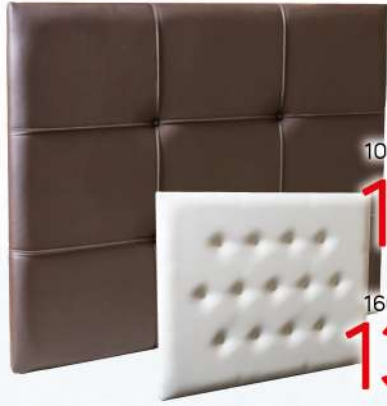

3074 ▶ Conjunto cabecero más 2 mesitas de 3 caj.
 Cabecero: 106x6x119,6 cm.
 Mesita 3 caj.: 51x34,6x59,9 cm.

337€

3075 ▶ Mural espejo.
 60x3,2x180 cm.

108€

3076 ▶ Marco espejo.
 90x3,2x75 cm.

74€

182€

3073 ▶ Sinfonier 5 caj.
 60,1x39,6x106,3 cm.

188€

3077 ▶ Cómoda 4 caj.
 98,1x39,6x81,5 cm.

3078 ▶ Cabecero tapizado en tela serie Dino o Enzo.

115x124 cm.

148€

160x124 cm.

185€

3079 ▶ Cabecero tapizado en tela serie Dino o Enzo.

115x124 cm.

148€

160x124 cm.

185€

107x100 cm.

111€

160x100 cm.

138€