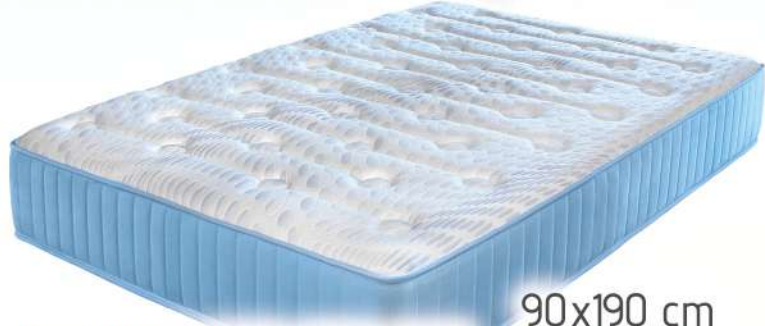

90x190 cm
283€